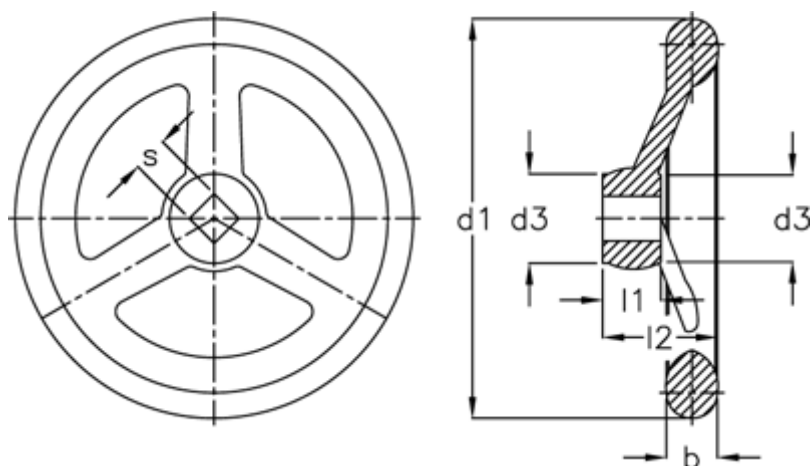

Varenummer: 20314361
Beskrivelse: E+G Håndhjul
DIN 950-AL-160-V12-A

Mål

Antal eger = 3
b = 18
d1 = 160
d3 = 33
l1 = 20
l2 = 40
s H11 = V 12